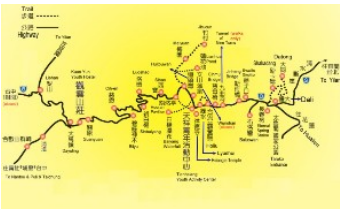

Hualien - Tienhsiang YAC International YH

Hualien - Tienhsiang YAC International YH
30 Tienhsiang Rd
Hsiulin Township
Hualien County
☎ 886 3 869 1111
☎ 886 3 869 1171
✉ cyctsyac@ms15.hinet.net
🌐 www.hihostels.com
4x4🚗 Verkehrsanbindung:
SE45Km from city center 🚗
Huatien Bus 45km 90 Minutes ●
Tienhsiang 📶📺📺📺📺📺
📶📶📶📶📶📶

Kaohsiung - C U International YH

Kaohsiung - C U International YH
453 Zhonghua 1st Rd
Gushan District
Kaohsiung City
☎ 886 7 552 5388
☎ 886 7 555 1072
✉ tff002@uniongo.com.tw
🌐 www.hihostels.com
2x3🚗 Verkehrsanbindung: ✈
Kaohsiung International 40.00km
🚗 Kaohsiung City Bus
40.00km 🚗 Kaohsiung 30.00km
🚗 Kaohsiung City Bus 🚗
Kaohsiung City Bus 1.00km ●
Kaohsiung train station ○
Kaohsiung train station 📶📺📺
📶📶📶📶📶📶

Kaohsiung - Chengching Lake YAC Chuan-His-Jai International YH

Kaohsiung - Chengching Lake YAC Chuan-His-Jai International YH
32-2 Taip Rd
Niao Sung Township
Kaohsiung County
☎ 886 7 731 2608
☎ 886 7 733 6235
✉ funtaiwan@cyc.tw
🌐 www.hihostels.com
2x2🚗 2x4🚗 Verkehrsanbindung: ✈
Kaohsiung 20.00km 🚗
Kaohsiung City Bus 60 ● Chien Shiu Technical College 📶📺📺
📶📶📶📶📶📶

Kaohsiung - Chengching Lake YAC International YH

Kaohsiung - Chengching Lake YAC International YH
140 Wen-Chien Road
Niao Sung Township
Kaohsiung County
☎ 886 7 371 7181
☎ 886 7 371 9183
✉ funtaiwan@cyc.tw
🌐 www.hihostels.com
2x2🚗 Verkehrsanbindung: ✈
Kaohsiung 20.00km 🚗
Kaohsiung City Bus 60 ● Chien Shiu Technical College 📶📺📺
📶📶📶📶📶📶

Kaohsiung - Toongmao Evergreen International YH

Kaohsiung - Toongmao Evergreen International YH
No.219 Ho Ping 1st Rd
Kaohsiung
☎ +886-7-223-2251
☎ +886-7-222-2263
✉ taf@uniongo.com.tw
🌐 www.hihostels.com
3x1🚗 6x2🚗 Verkehrsanbindung: 2.8
from city center ✈ Kaohsiung International Airport 10.50km 📶📺
📶📶📶📶📶📶