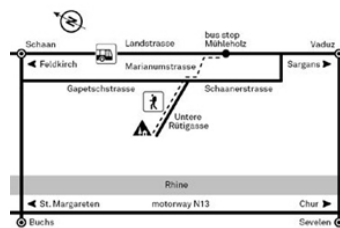

Schaan-Vaduz

Schaan-Vaduz
Under R  ttigass 6
9494 Schaan
F  rstentum Liechtenstein
t +423-2325022
f +423-2325856
e schaan@youthhostel.ch
w www.hihostels.com