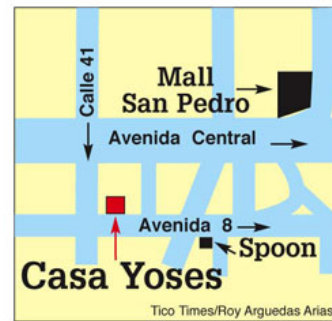

San José - Hostel Casa Yoses
Avenida 8
Calle 41
250 mts west from Spoon
Los Yoses, San José
☎ (506) 2234 5486
📧 (506) 2524 2192
✉ info@casayoses.com
🌐 www.hihostels.com
1x¹ 2x² 1x³ 1x⁴ 1x⁵ 5x⁶
Directions: ✈ Aeropuerto San Jose International (Juan Santamaría)
30.00km A 🚗 San Jose 🚰 🚿 📺 📺 inc

San José - Mi Casa Hostel

1 Sabana Norte
from the ICE Building
50 mts West , 150 mts North
San José
☎ +506 2231 4700
📧 +506 2232 3928
✉ info@micasahostel.com
1x¹ 3x² 3x³ 1x⁵ 1x⁶
Directions: 2 KM from city center ✈ Juan Santamaria, San Jose
10.00km A 🚗 Alajuela-San Jose
10.00km 🚗 Sabana 0.10km 🚰 🚿 📺 📺 inc